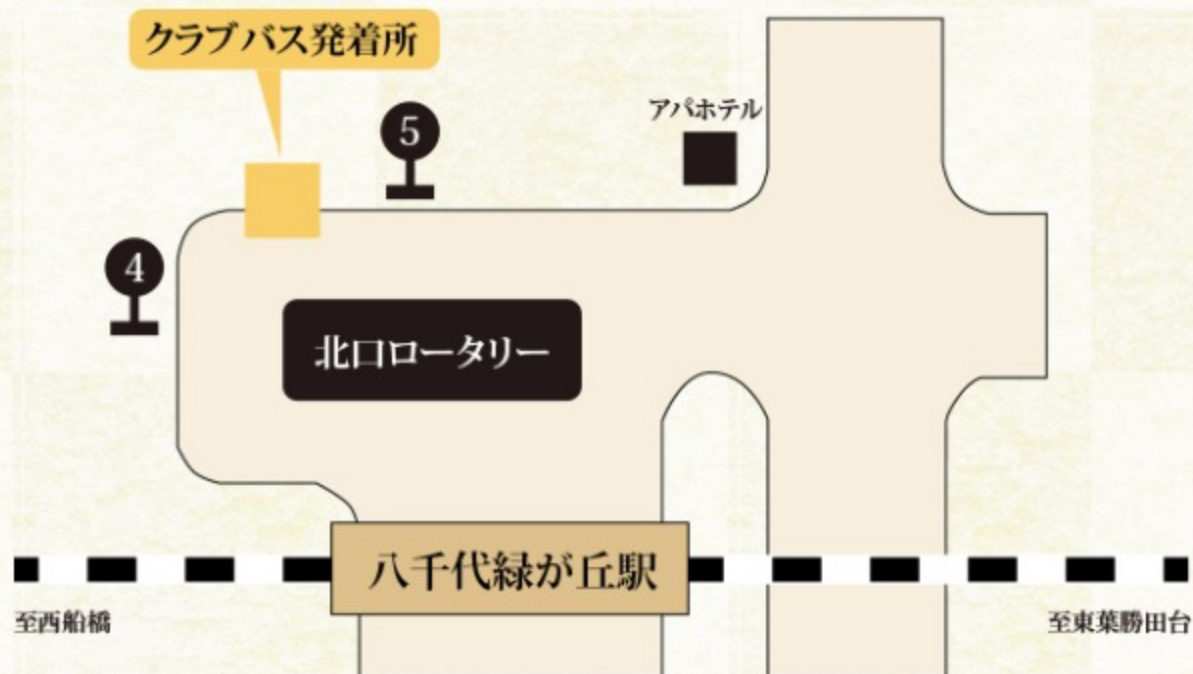

By Train 電車でのアクセス

東葉高速鉄道「八千代緑が丘駅」よりクラブバス・タクシーで10分

八千代緑が丘発 時刻表

6:50 7:30 8:10 8:50 9:30

クラブ発 時刻表

14:30 15:10 15:50 16:30 17:10 17:50