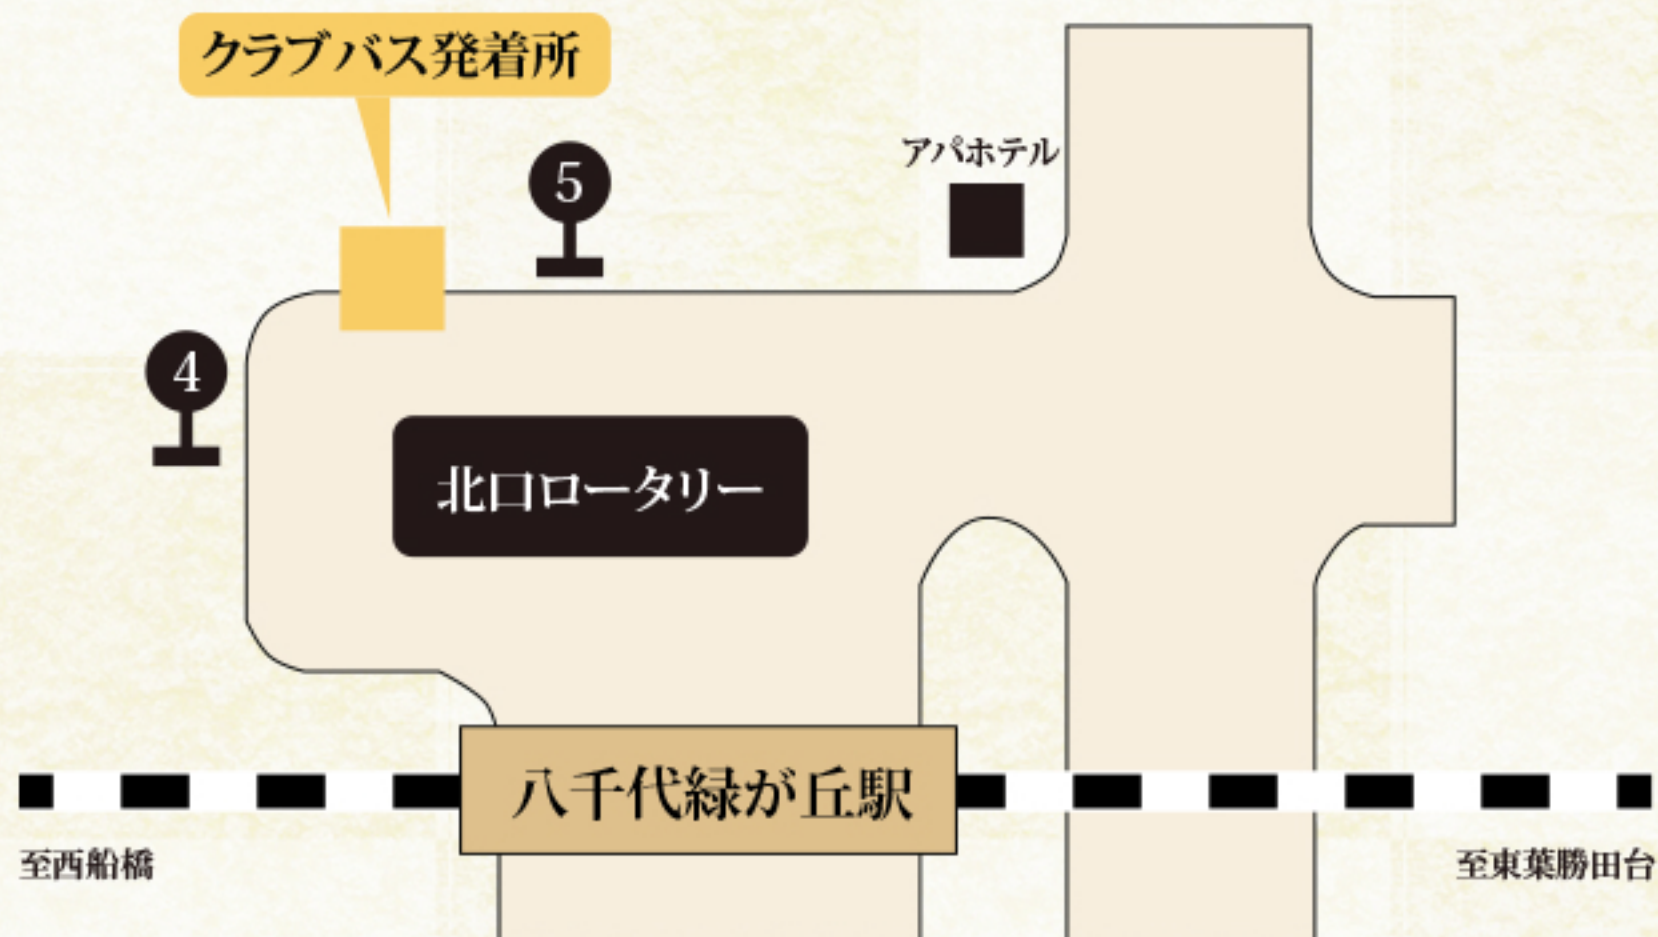

By Train 電車でのアクセス

東葉高速鉄道「八千代緑が丘駅」よりクラブバス・タクシーで10分

八千代緑が丘発 時刻表

6:50 7:30 8:10 8:50 9:30

クラブ発 時刻表

13:50 14:30 15:10 15:50 16:30 17:10 17:50