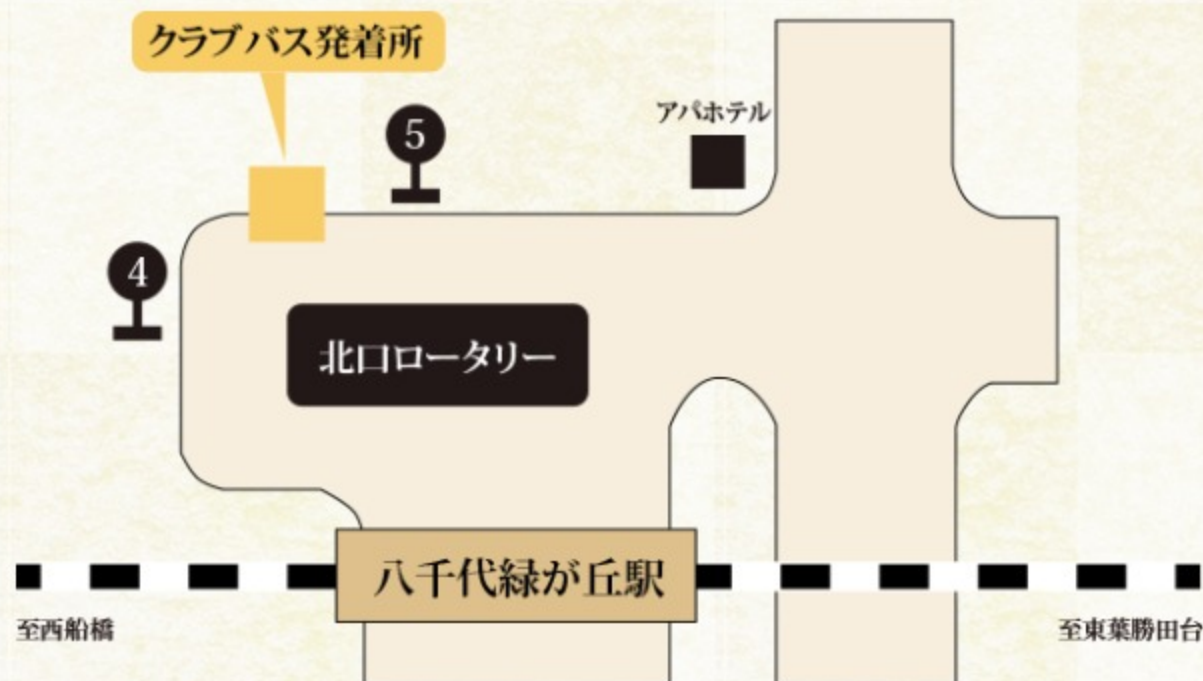

By Train 電車でのアクセス

東葉高速鉄道「八千代緑が丘駅」よりクラブバス・タクシーで10分

八千代緑が丘発 時刻表

<2018年12月31日まで> 7:00 7:40 8:10 8:40 9:10 9:40

<2019年 1月2日より> 6:50 7:30 8:10 8:50 9:30

クラブ発 時刻表

<2018年12月31日まで> 14:40 15:20 16:00 16:40 17:20 18:00

<2019年 1月2日より> 14:30 15:10 15:50 16:30 17:10 17:50